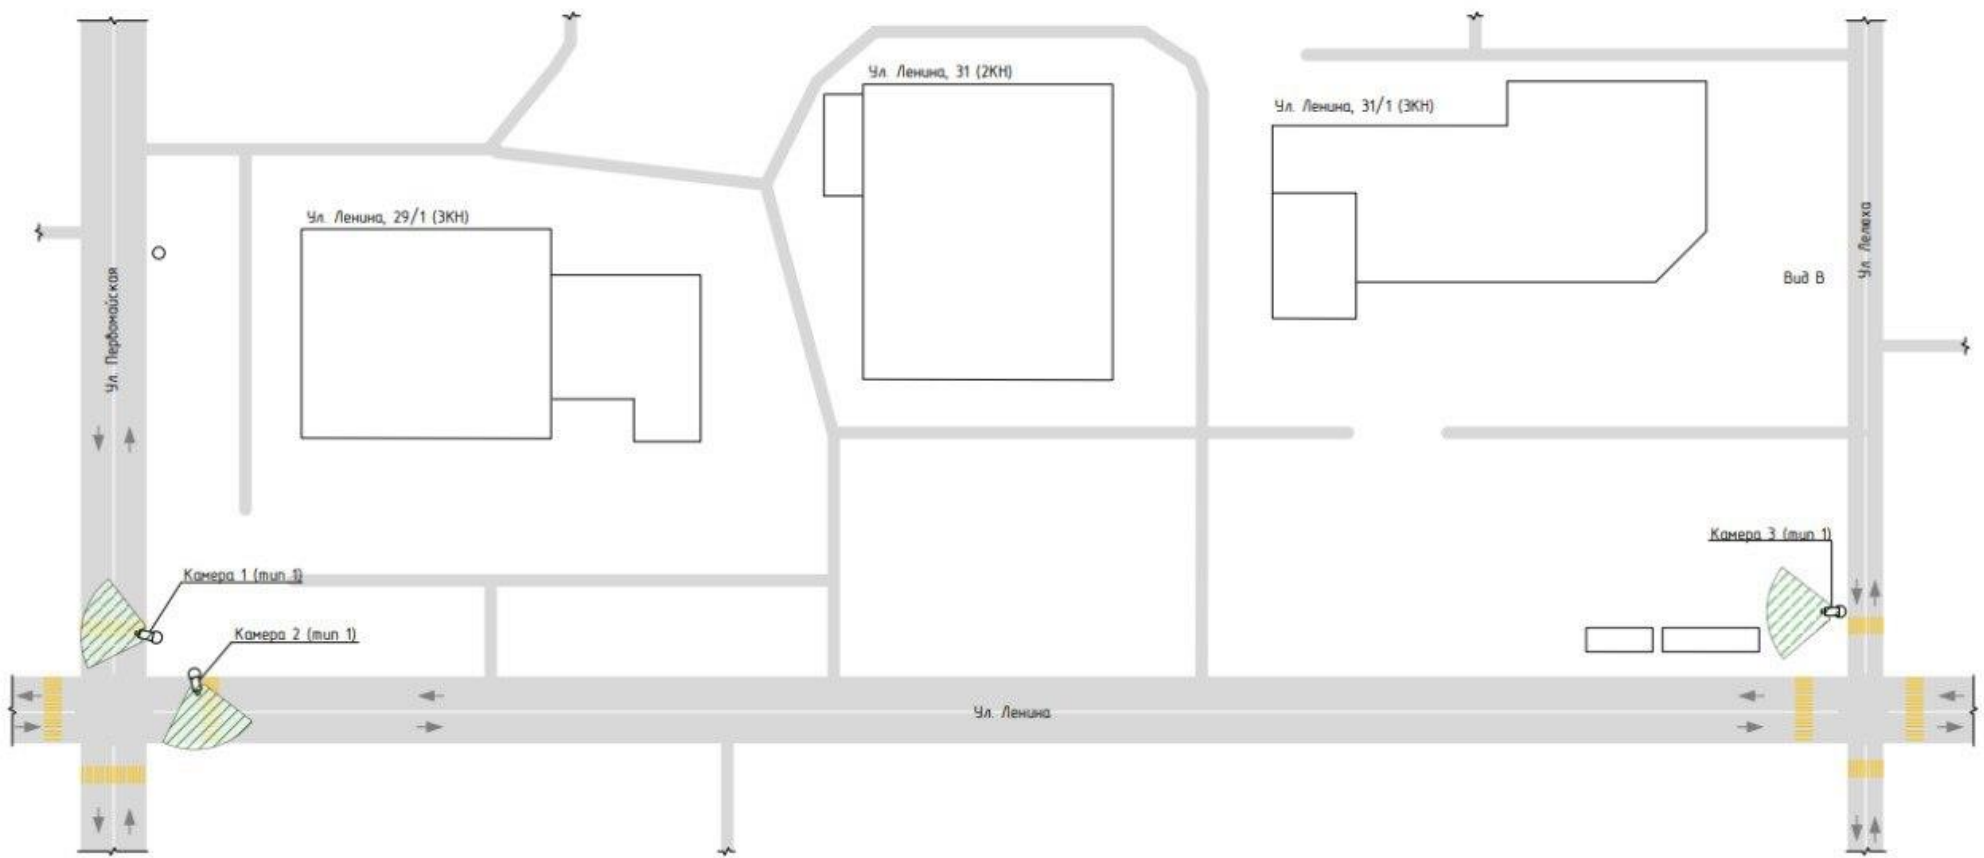

Схемы размещения видеокамер

1. г. Бердск, Площадь имени Горького

2. г. Бердск, Городской парк культуры и отдыха

3. г. Бердск, ТЦ «Универмаг» (ул. Ленина, д. 54)

4. г. Бердск, Магазин «ГУМ» (ул. Ленина, д. 31/1) и ТЦ «Европа» (ул. Ленина, д. 29/1)

10. г. Бердск, Пешеходный переход от ж/д вокзала до Максима Горького, 2/1