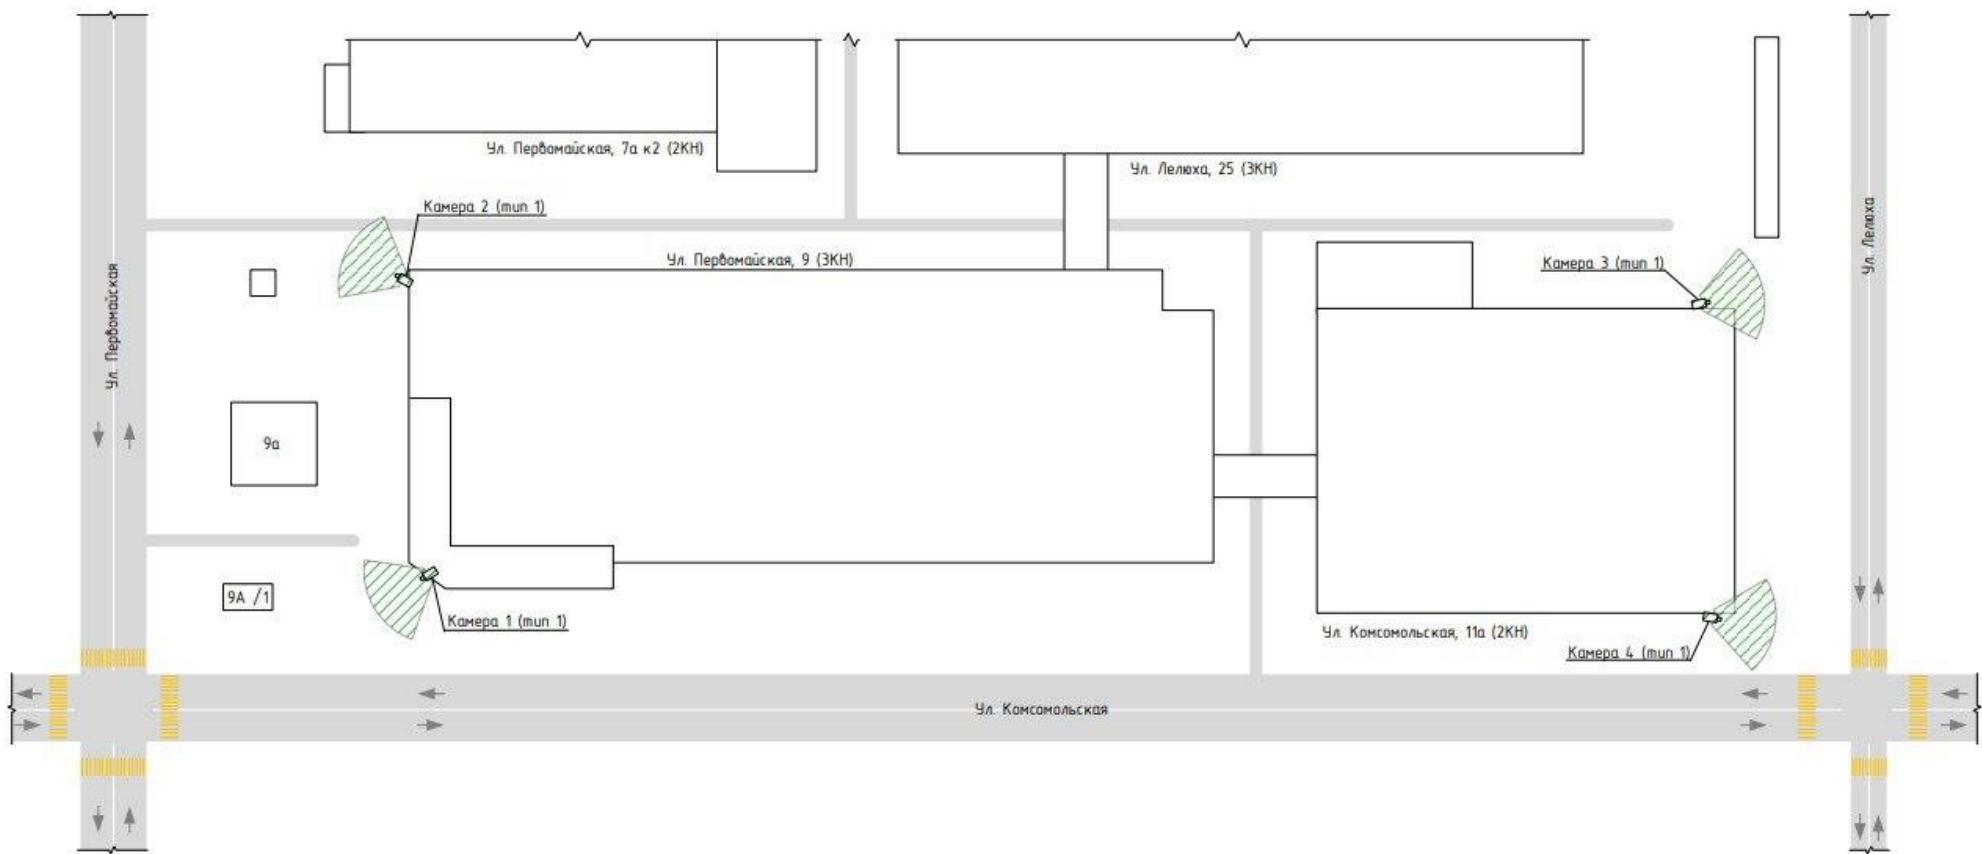

6. г. Бердск, ТЦ «Бердский рынок» (ул. Первомайская, д. 9)