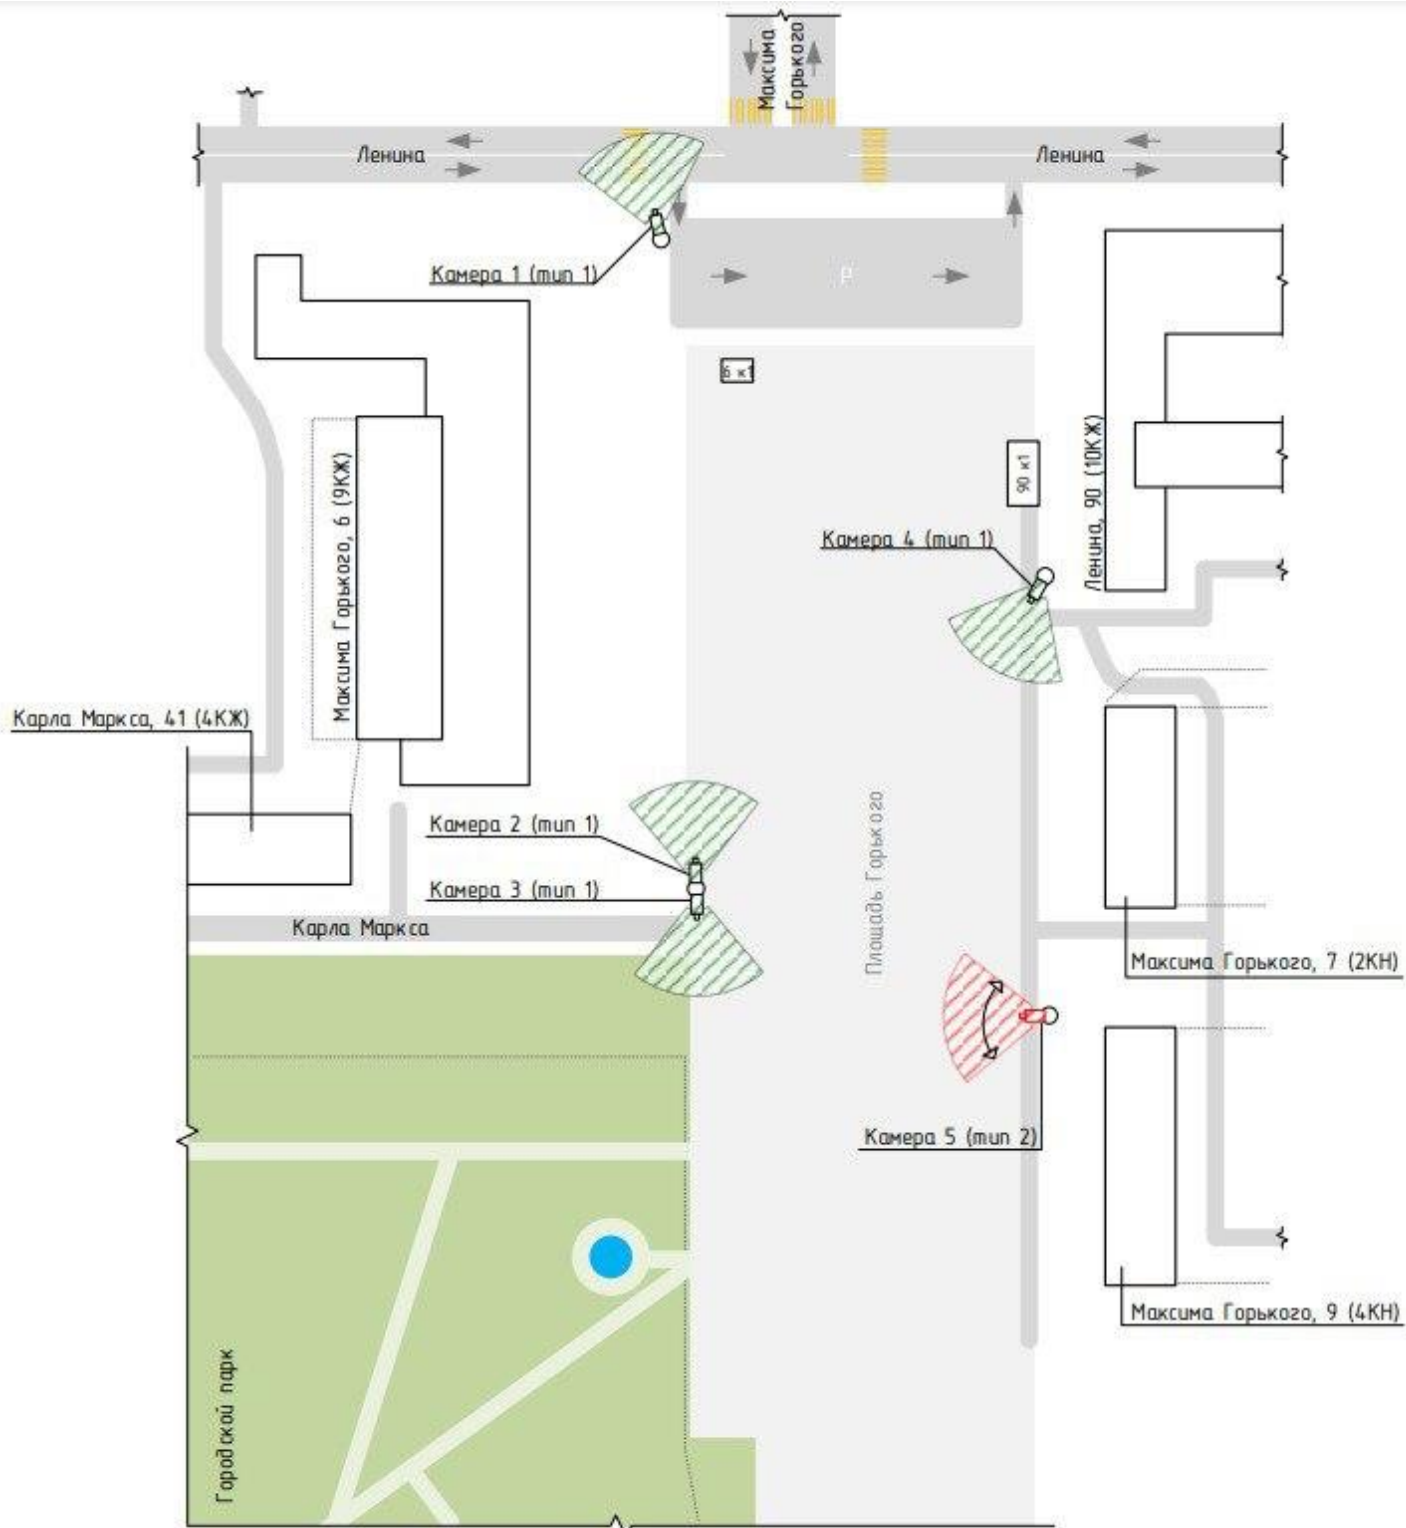

Схемы размещения видеокамер

1. г. Бердск, Площадь имени Горького

2. г. Бердск, Городской парк культуры и отдыха

3. г. Бердск, ТЦ «Универмаг» (ул. Ленина, д. 54)

4. г. Бердск, Магазин «ГУМ» (ул. Ленина, д. 31/1) и ТЦ «Европа» (ул. Ленина, д. 29/1)

5. г. Бердск, ТЦ «Астор» (ул. Ленина, д. 6/1)

6. г. Бердск, ТЦ «Бердский рынок» (ул. Первомайская, д. 9)

7. г. Бердск, ДК «Родина» (ул. Микрорайон, 48Б)

8. г. Бердск, Привокзальная площадь ж/д вокзала

9. г. Бердск, Пешеходный переходной мост через трассу Р-256 в районе ж/д вокзала

10. г. Бердск, Пешеходный переход от ж/д вокзала до Максима Горького, 2/1