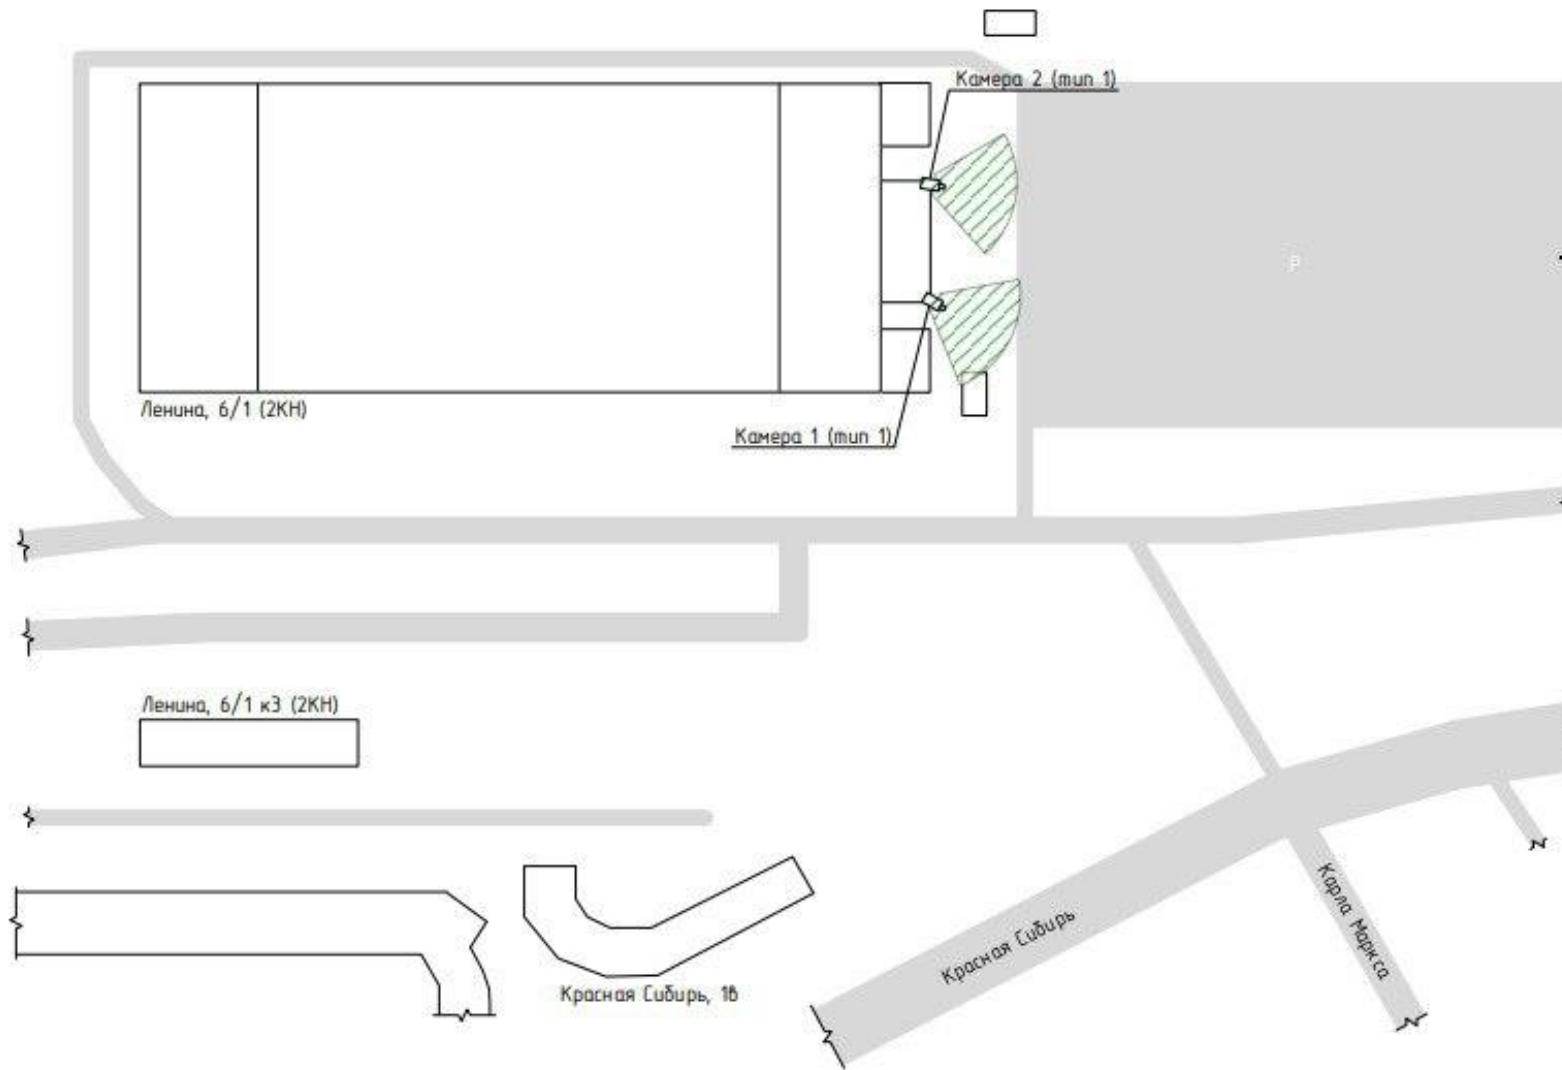

5. г. Бердск, ТЦ «Астор» (ул. Ленина, д. 6/1)