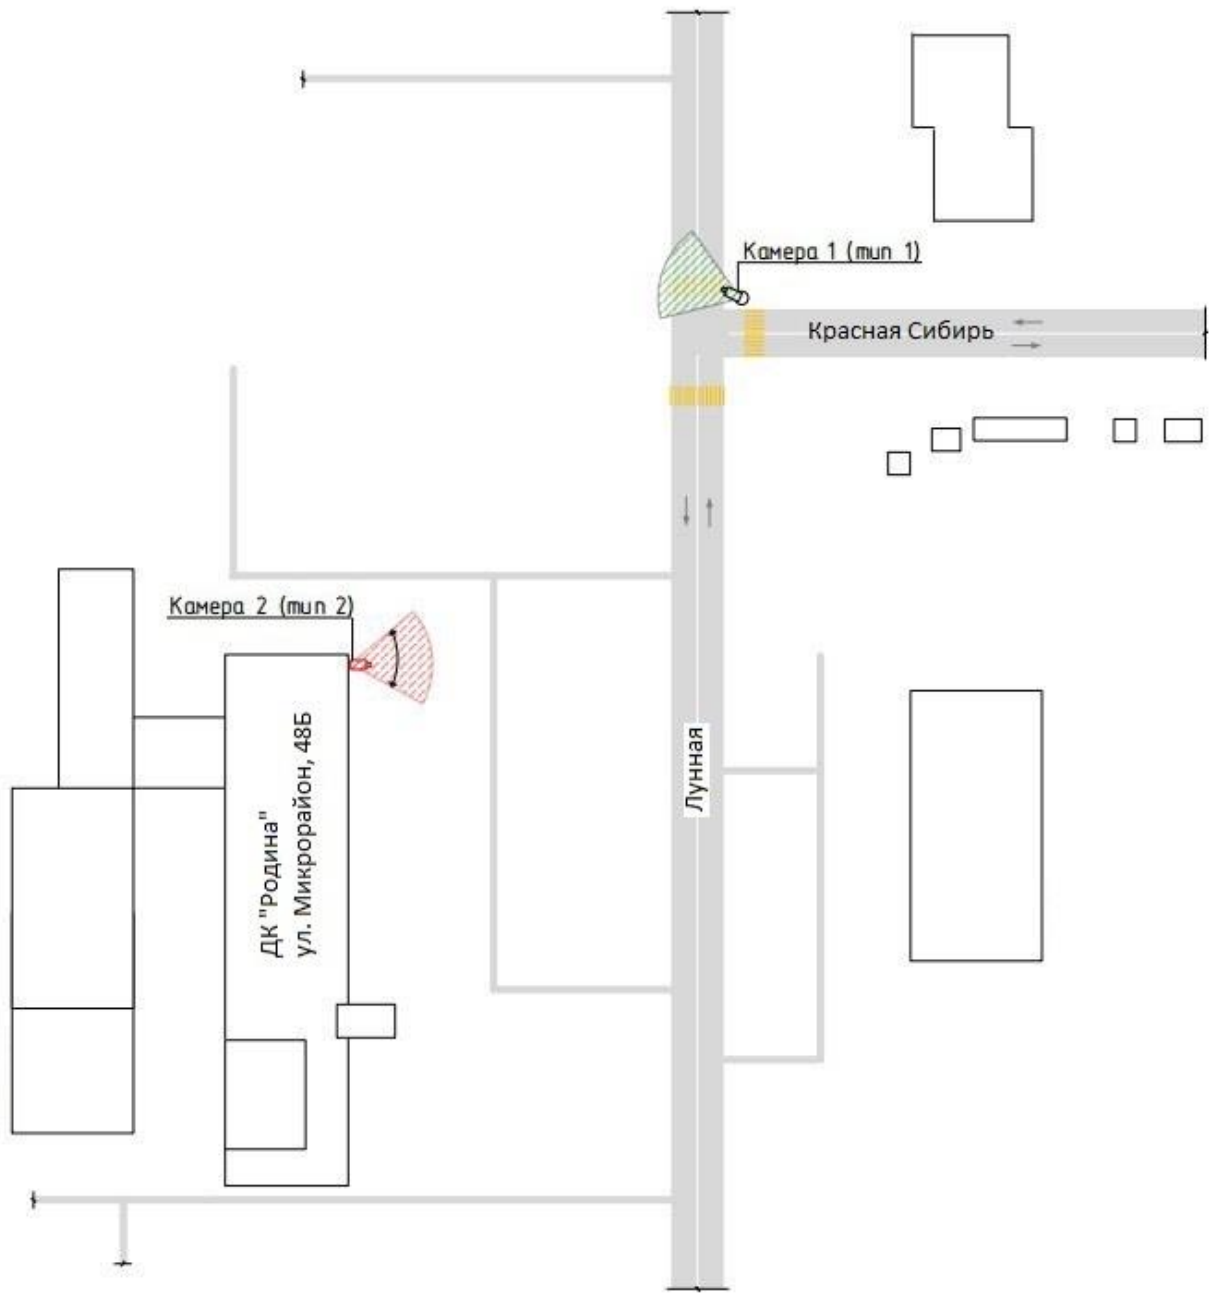

Схемы размещения видеокамер

1. г. Бердск, Площадь имени Горького

2. г. Бердск, Городской парк культуры и отдыха

3. г. Бердск, ТЦ «Универмаг» (ул. Ленина, д. 54)

4. г. Бердск, Магазин «ГУМ» (ул. Ленина, д. 31/1) и ТЦ «Европа» (ул. Ленина, д. 29/1)

5. г. Бердск, ТЦ «Астор» (ул. Ленина, д. 6/1)

6. г. Бердск, ТЦ «Бердский рынок» (ул. Первомайская, д. 9)

7. г. Бердск, ДК «Родина» (ул. Микрорайон, 48Б)

8. г. Бердск, Привокзальная площадь ж/д вокзала

9. г. Бердск, Пешеходный переходной мост через трассу Р-256 в районе ж/д вокзала

10. г. Бердск, Пешеходный переход от ж/д вокзала до Максима Горького, 2/1