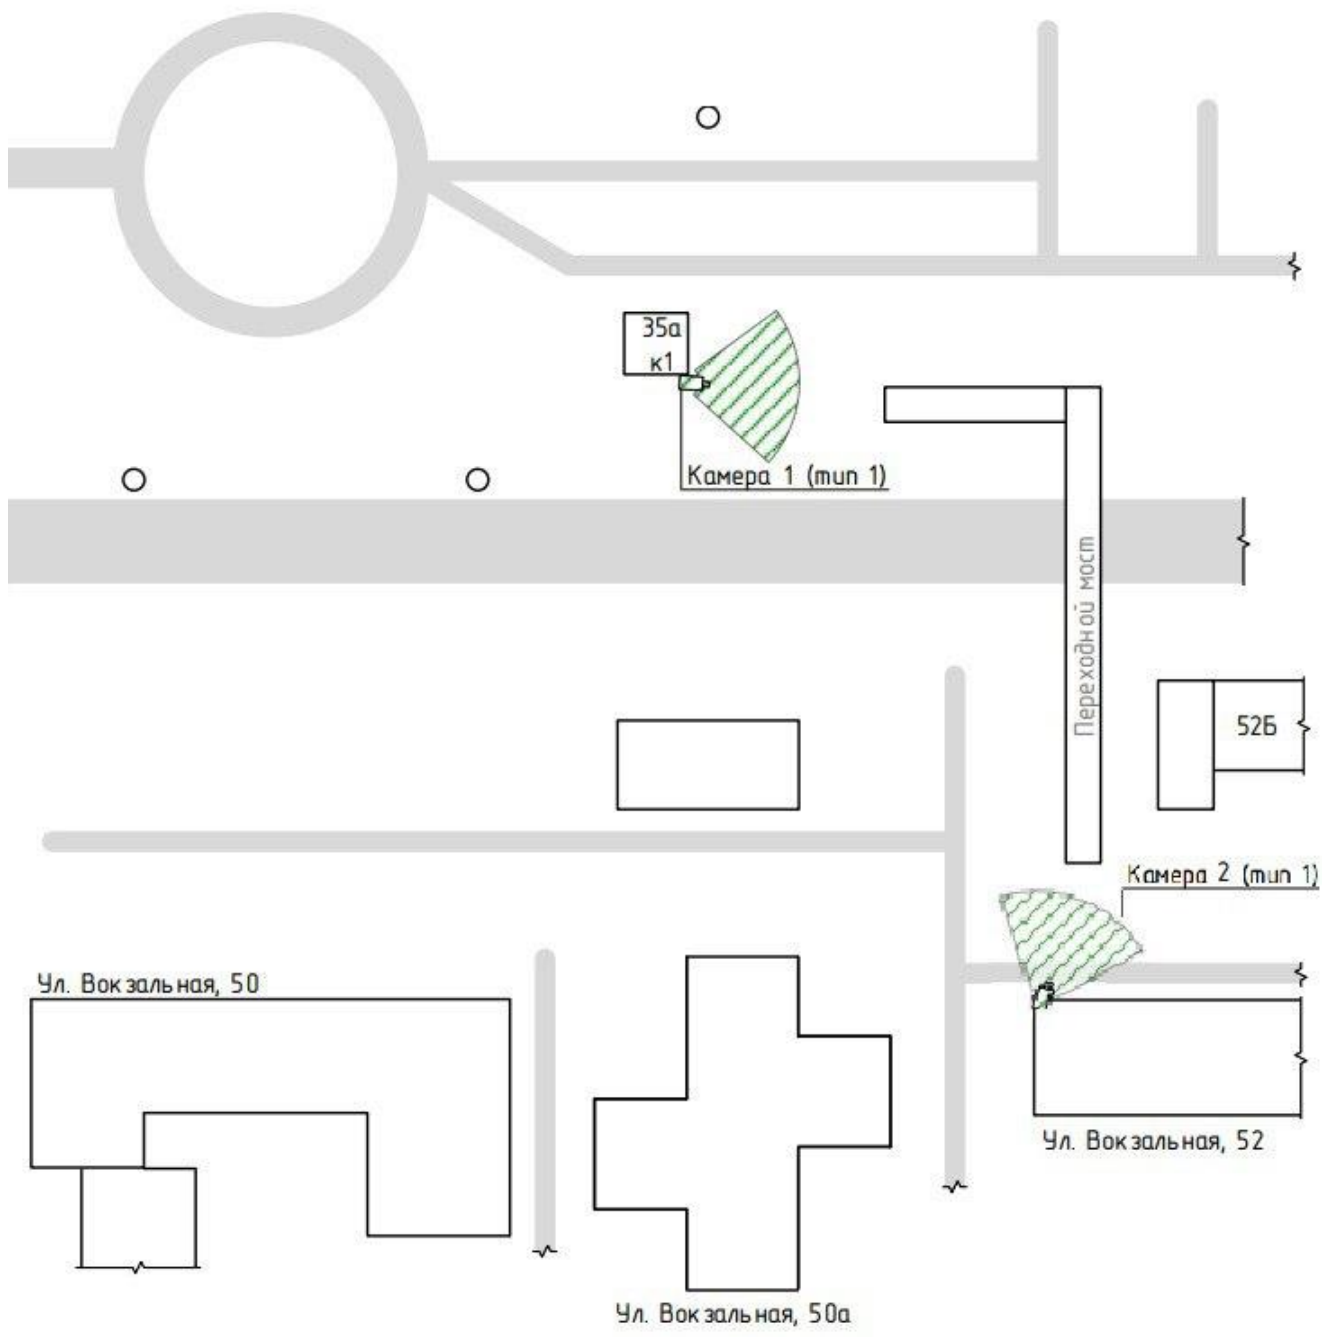

Схемы размещения видеокамер

1. г. Бердск, Площадь имени Горького

2. г. Бердск, Городской парк культуры и отдыха

3. г. Бердск, ТЦ «Универмаг» (ул. Ленина, д. 54)

4. г. Бердск, Магазин «ГУМ» (ул. Ленина, д. 31/1) и ТЦ «Европа» (ул. Ленина, д. 29/1)

5. г. Бердск, ТЦ «Астор» (ул. Ленина, д. 6/1)

6. г. Бердск, ТЦ «Бердский рынок» (ул. Первомайская, д. 9)

7. г. Бердск, ДК «Родина» (ул. Микрорайон, 48Б)

8. г. Бердск, Привокзальная площадь ж/д вокзала

9. г. Бердск, Пешеходный переходной мост через трассу Р-256 в районе ж/д вокзала

10. г. Бердск, Пешеходный переход от ж/д вокзала до Максима Горького, 2/1